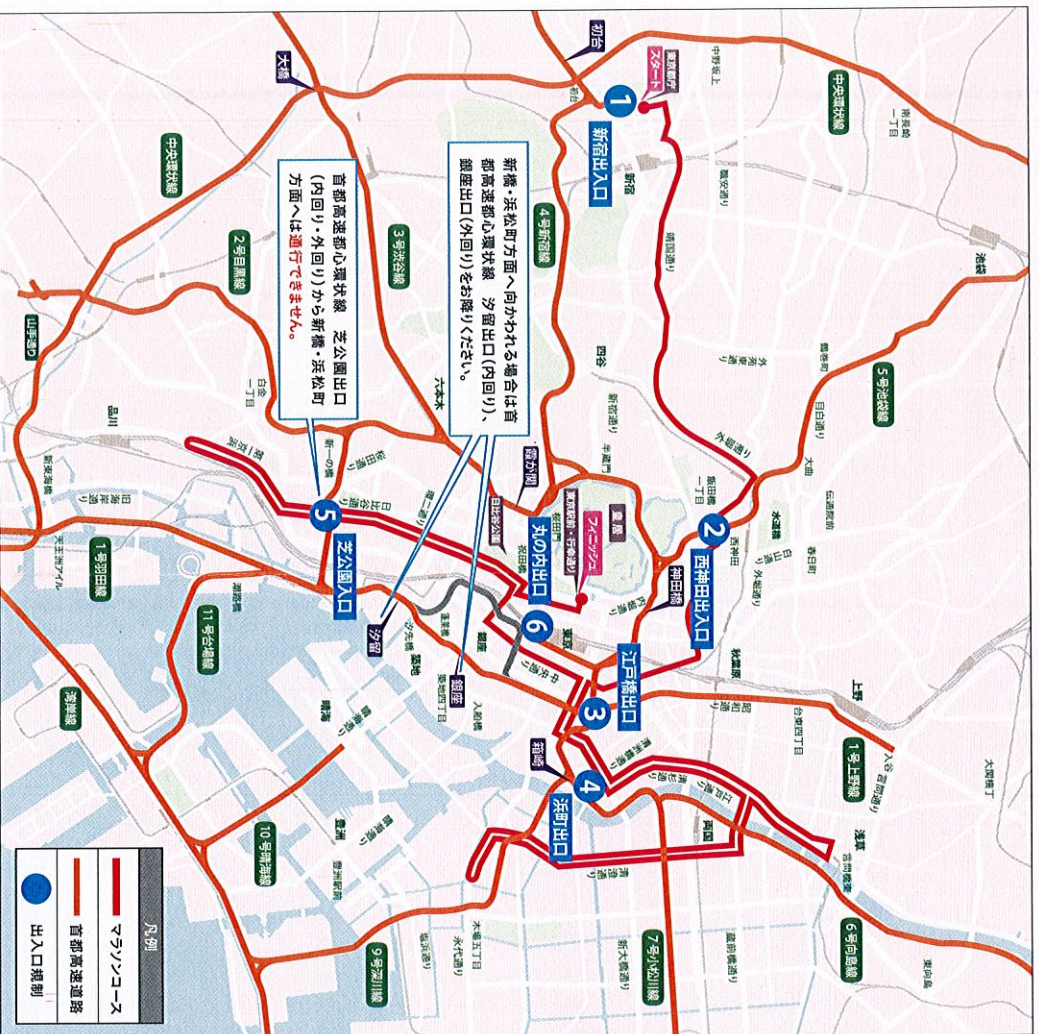

古紙パルプ配合率70%再生紙を使用

TOKYO MARATHON 2020

首都高速道路出入口

皆さまのご協力をお願いします。

- ・首都高速の一部の出入口では、車両の通行が禁止されます。
- ・首都高速をご利用される場合は、出入口の規制や渋滞情報にご注意ください。

首都高速道路出入口規制一覧

首都高速道路		規制時間
1 新宿	入口 4号新宿線	6:30 ~ 10:15
	出口 4号新宿線	上り 6:30 ~ 10:15 下り 6:30 ~ 10:15
2 西神田	入口 5号池袋線	上り 8:45 ~ 11:00
	出口 5号池袋線	下り 8:45 ~ 11:00
3 江戸橋	出口 都心環状線	外回り 8:55 ~ 11:30
4 浜町	出口 6号向島線	箱崎ローター 9:00 ~ 14:05
5 芝公園	入口 都心環状線	内回り 9:40 ~ 16:00
6 丸の内	出口 八重洲線	南行き 10:00 ~ 16:25

※規制時間は目安であり、当日の競技状況等によって、変わる場合があります。

ROAD CLOSURES

Traffic congestion is expected on and around the marathon course. We encourage you to avoid driving.

Your Cooperation is Greatly Appreciated

- ・The roads on and around the course will be closed for a long period of time. Follow detour instructions from police officers or marathon staff on site.
- ・Take the suggested detours and roads to remain open or the Metropolitan Expressway with controlled access.
- ・Crossing across the course will also be regulated for pedestrians and cyclists. Please use pedestrian overpasses or underpasses wherever possible.
- ・Unauthorized use of drones on and around the course is prohibited under the Aviation Law.