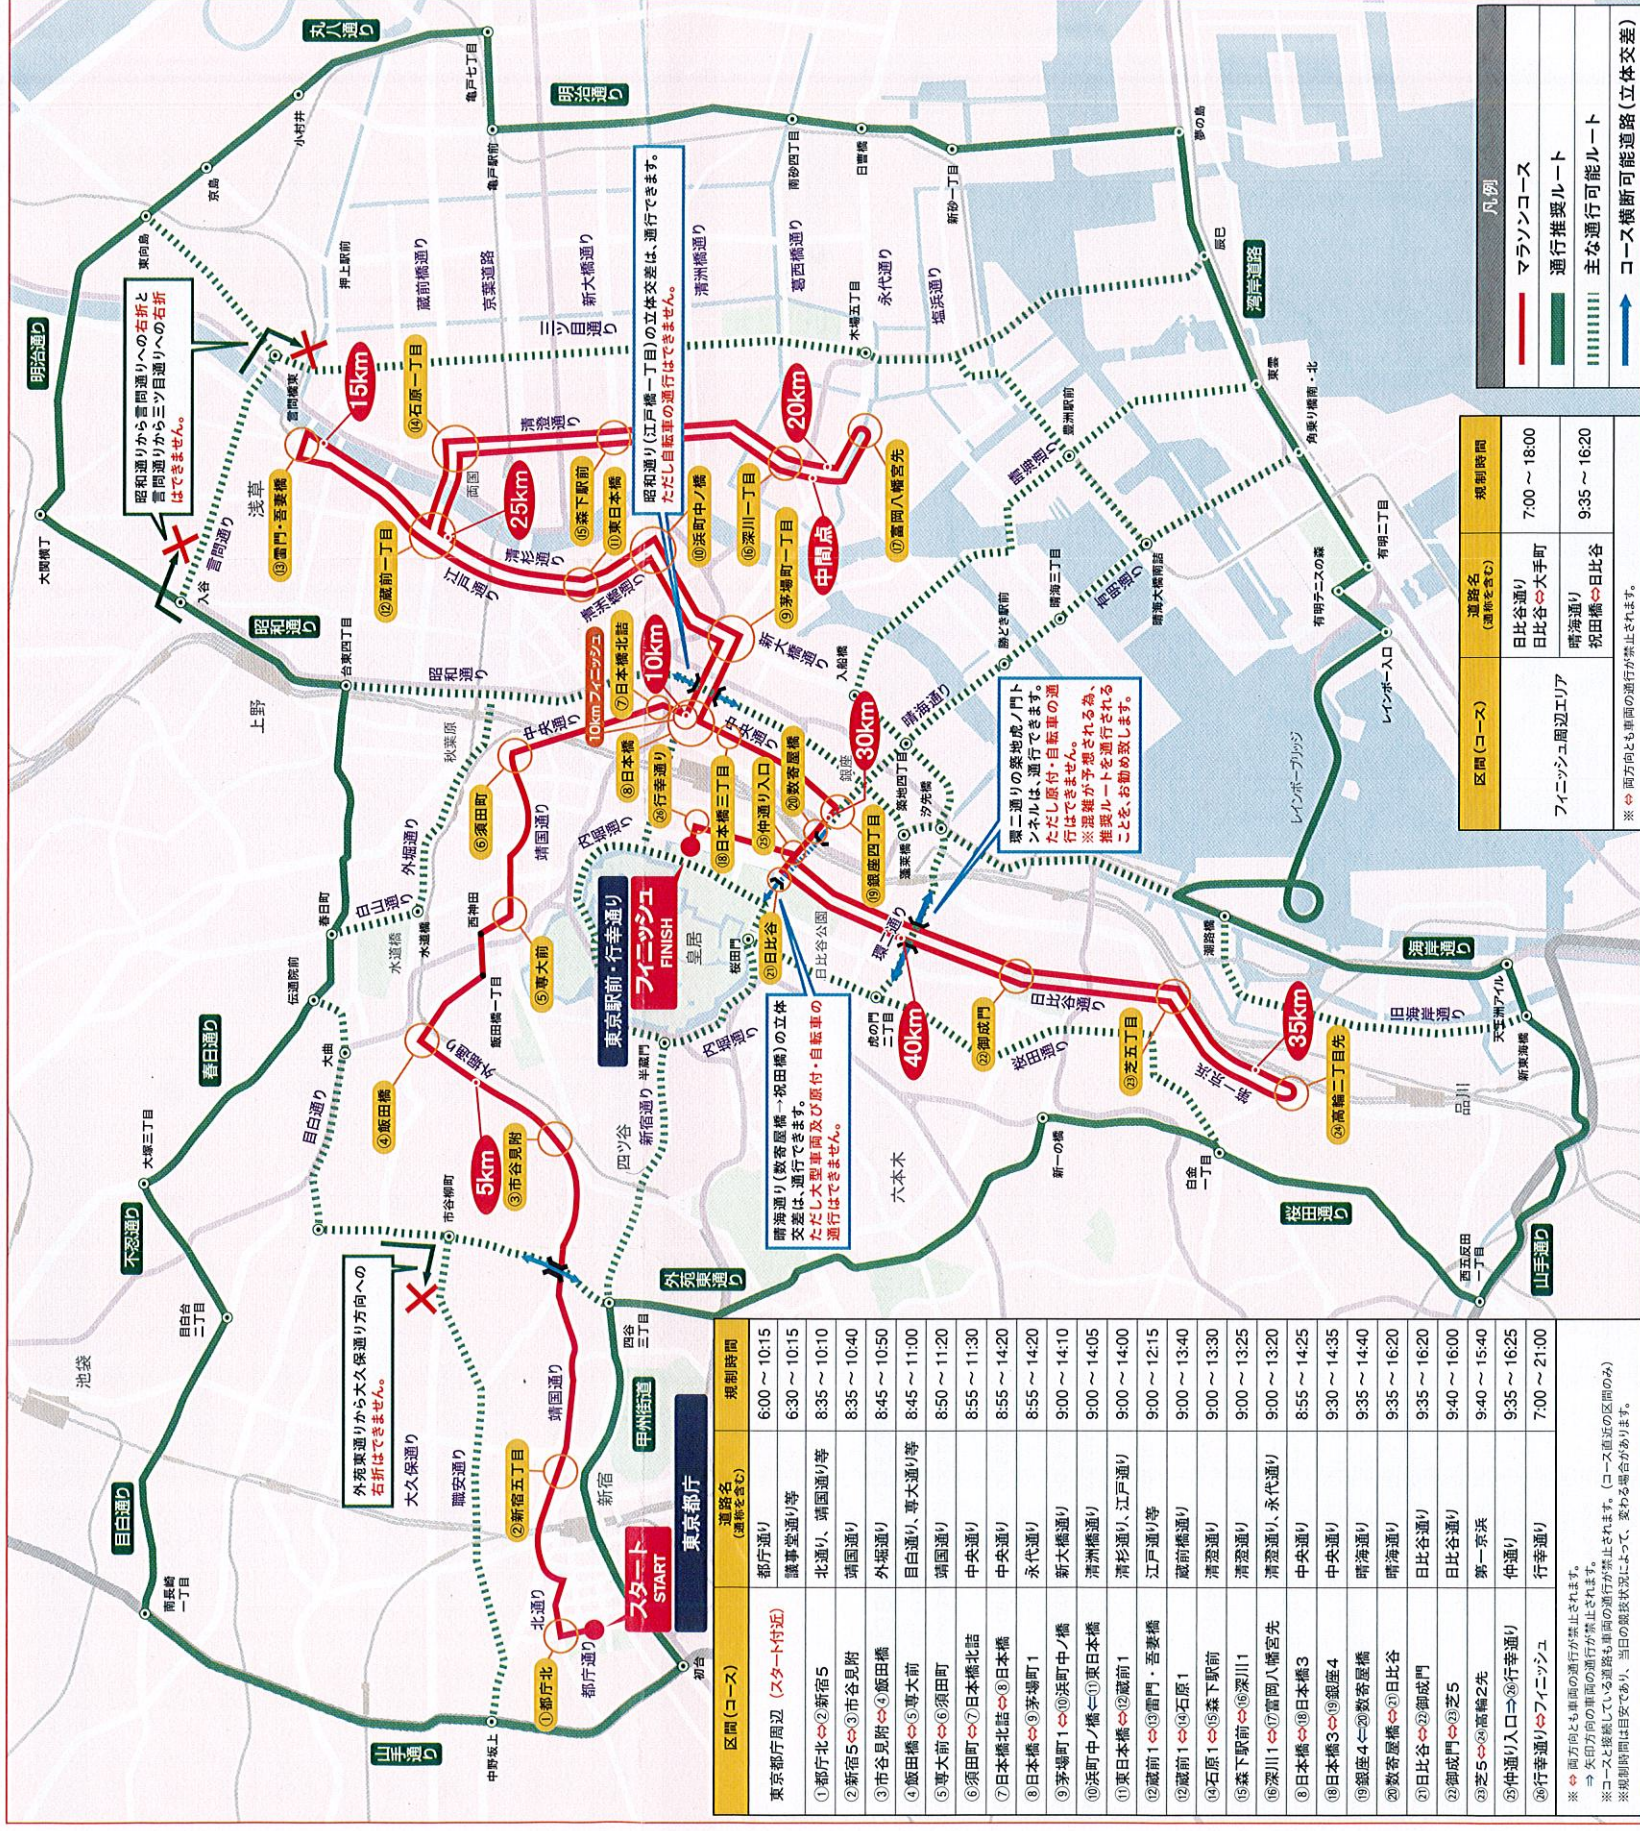

TOKYO MARATHON 2020

3.1 SUN 東京マラソン2020 交通規制のお知らせ

車いすマラソン・車いす10km 午前9:05 スタート マラソン・10km 午前9:10 スタート

大会コース及び周辺道路は混雑しますので、車でのお出かけはご遠慮ください。ご迷惑をおかけしますが、皆さまのご協力をお願いします。

- ・コース及びコース直近の道路は、長時間にわたり車両の通行が禁止されますので、う回路につきましましては、現場の警察官・係員の指示に従ってください。
- ・車両を利用される場合は、通行推奨ルート、主な通行可能ルート、首都高速道路(一部出入口規制あり)をご利用ください。
- ・自転車、歩行者のコース横断も規制されます。歩行者は、歩道橋、地下鉄出入口等をご利用ください。
- ・航空法に基づき、許可等を得ずにコース及び会場周辺で無人航空機(ドローン)を飛行させることはできません。

古紙パルプ配合率70%再生紙を使用

TOKYO MARATHON 2020

首都高速道路出入口

皆さまのご協力をお願いします。

- ・首都高速の一部の出入口では、車両の通行が禁止されます。
- ・首都高速をご利用される場合は、出入口の規制や渋滞情報にご注意ください。

首都高速道路出入口規制一覧

首都高速道路		規制時間
1 新宿	入口 4号新宿線	6:30 ~ 10:15
	出口 4号新宿線	上り 6:30 ~ 10:15 下り 6:30 ~ 10:15
2 西神田	入口 5号池袋線	上り 8:45 ~ 11:00
	出口 5号池袋線	下り 8:45 ~ 11:00
3 江戸橋	出口 都心環状線	外回り 8:55 ~ 11:30
4 浜町	出口 6号向島線	箱崎ローター 9:00 ~ 14:05
5 芝公園	入口 都心環状線	内回り 9:40 ~ 16:00
6 丸の内	出口 八重洲線	南行き 10:00 ~ 16:25

※規制時間は目安であり、当日の競技状況等によって、変わる場合があります。

ROAD CLOSURES

Traffic congestion is expected on and around the marathon course. We encourage you to avoid driving.

Your Cooperation is Greatly Appreciated

- ・The roads on and around the course will be closed for a long period of time. Follow detour instructions from police officers or marathon staff on site.
- ・Take the suggested detours and roads to remain open or the Metropolitan Expressway with controlled access.
- ・Crossing across the course will also be regulated for pedestrians and cyclists. Please use pedestrian overpasses or underpasses wherever possible.
- ・Unauthorized use of drones on and around the course is prohibited under the Aviation Law.