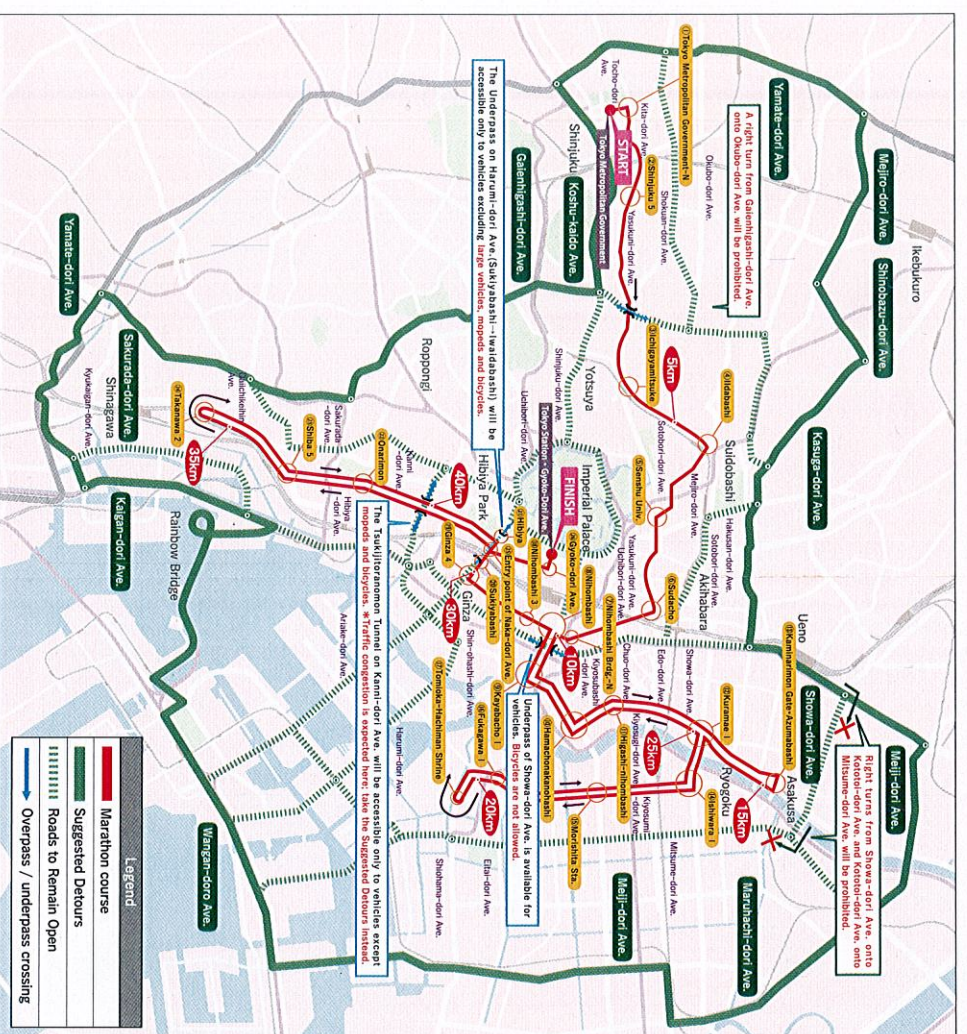

古紙パルプ配合率70%再生紙を使用

TOKYO MARATHON 2020

首都高速道路出入口

皆さまのご協力をお願いします。

- ・首都高速の一部の出入口では、車両の通行が禁止されます。
- ・首都高速をご利用される場合は、出入口の規制や渋滞情報にご注意ください。

首都高速道路出入口規制一覧

首都高速道路		規制時間
1 新宿	入口 4号新宿線	6:30 ~ 10:15
	出口 4号新宿線	上り 6:30 ~ 10:15 下り 6:30 ~ 10:15
2 西神田	入口 5号池袋線	上り 8:45 ~ 11:00
	出口 5号池袋線	下り 8:45 ~ 11:00
3 江戸橋	出口 都心環状線	外回り 8:55 ~ 11:30
4 浜町	出口 6号向島線	箱崎ローター 9:00 ~ 14:05
5 芝公園	入口 都心環状線	内回り 9:40 ~ 16:00
6 丸の内	出口 八重洲線	南行き 10:00 ~ 16:25

※規制時間は目安であり、当日の競技状況等によって、変わる場合があります。

ROAD CLOSURES

Traffic congestion is expected on and around the marathon course. We encourage you to avoid driving.

Your Cooperation is Greatly Appreciated

- ・The roads on and around the course will be closed for a long period of time. Follow detour instructions from police officers or marathon staff on site.
- ・Take the suggested detours and roads to remain open or the Metropolitan Expressway with controlled access.
- ・Crossing across the course will also be regulated for pedestrians and cyclists. Please use pedestrian overpasses or underpasses wherever possible.
- ・Unauthorized use of drones on and around the course is prohibited under the Aviation Law.