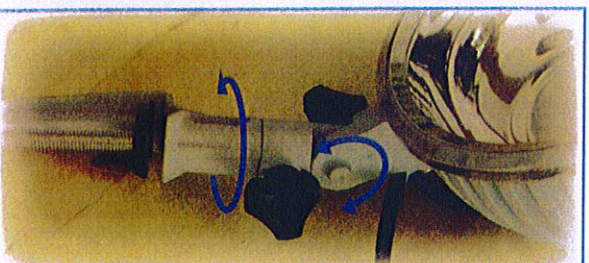

### 丈夫なボディ、防雨耐塵 IP65

アルミ&ポリカのボディ、設置環境を選びません

アルミニウムとポリカーボネートの  
頑強な構造で落下や破損に強い

従来型から LED への進化は、製品強度にも大きく貢献。  
本製品はガラスを使用していないので落下に強い。  
作業灯に一般的なガードも不要です。

電源線を固定し、接続部に負荷をかけません

フックとバイスは取外し可能

角度の調整も自在

本体が放熱器を兼ね  
効率的に熱を逃がします

フック（付属品）で  
吊り下げも可能

汚れ防止シール付き

高性能 LED と  
安定器内蔵で  
明るく上質な光

作業範囲をむらなく  
均一に照らす光学設計

ポリカーボネートと  
アルミの強靱なボディ

バイスでしっかり固定

90V~240V に対応