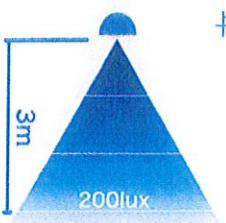

認証：PSE,CE,FCC,ROHS

質量：1kg (本体)

周波数：50HZ/60HZ

演色：Ra70-75 色温度：6500K

寸法：本体 直径160mm×厚さ90mm

パイプ 長さ170mm×幅70mm

LED寿命：約40,000h (使用環境25℃)

保証期間：1年