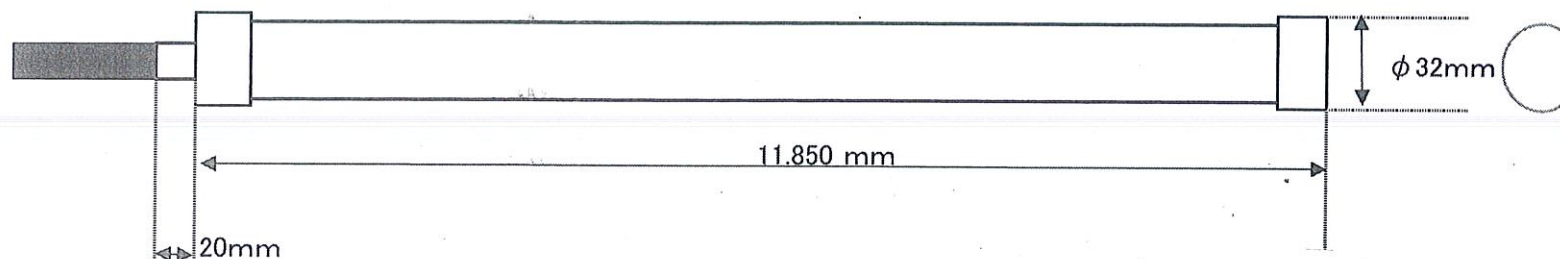

シリンダーライト スーパースリム 外観・仕様

通常タイプ	電圧	90V~265V	(100V/200V兼用でご使用いただけます)
	消費電力	18W	130 lm/W
		50Hz/60Hz	
	色温度	2400~3000K	
	防滴	IP65	
充電タイプ	電圧	90V~265V	(100V/200V兼用でご使用いただけます)
	消費電力	18W	130 lm/W
		50Hz/60Hz	
	非常時消費電力	6W(内臓バッテリー点灯時)	
		6時間点灯後3~4時間継続点灯します	
	色温度	2400~3000K	
	防滴	IP65	

※通常タイプと充電タイプの寸法は同一です。

〒130-0026
東京都墨田区両国4-30-6 2F
有限会社ミレニアムプラン
TEL 03-5638-0557
FAX 03-5638-0558
倉庫 大阪 東京 仙台