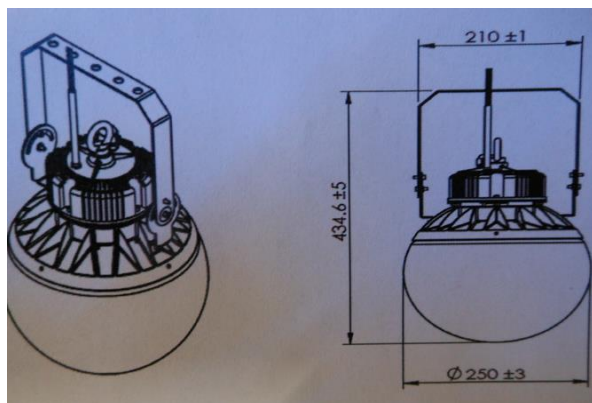

ボール型LED照明 90W

型式	PL-90W
入力 (AC/V)	100V 200V
出力	90W
光束	12.600 lm
明るさ	2.500 Lx/m
照射角度	120°
寸法	250mm × 434mm
重量	3Kg
使用環境	マイナス30°C～プラス50°C
期待寿命	60.000時間