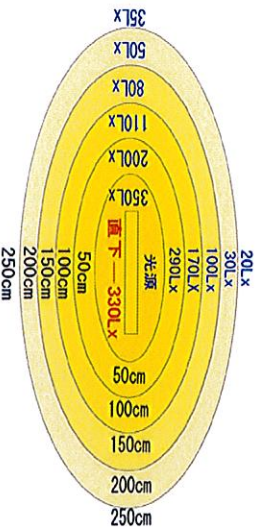

人感センサー付きLED 蛍光灯

人感センサーLED蛍光灯			
製品番号	規格	光束	保証期間
T8-58CM-12W-3014B-G	消費電力 12W サイズdia26*580mm	1,200lm	3年
T8-120CM-22W-3014B-G	消費電力 22W サイズdia26*1,200mm	2,000lm	3年

発光角度 120°
感位距離 12m

新商品ご案内

人が近づくと自動点灯し、無人の時は約1分後に自動で暗くなります(消灯せず6W相当で点灯) 通路や給湯室で無人の時の電気の無駄使いを防止いたします。

長寿命・省エネ・高輝度・高演色で、色温度はアメリカのエネルギーの配光基準に適合しています。また、光減衰テストは80lmの基準に適合しております。

照度分布図

測定距離 2M

有限会社 ミリニアムプラン
東京都墨田区両国4-30-6
電話 03-5638-0557
FAX 03-5638-0558