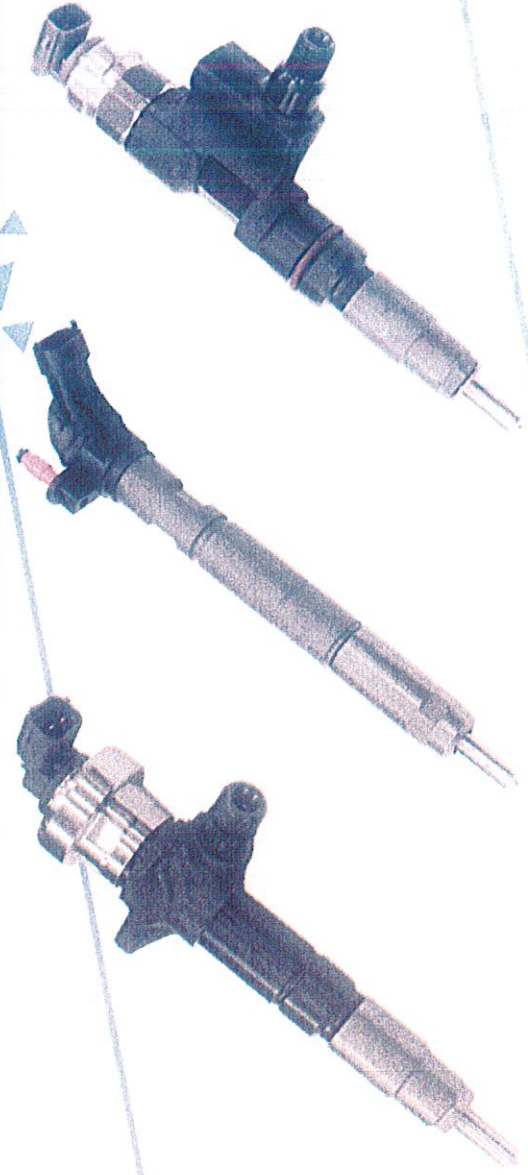

大光サービスの新製品！
ラインナップ拡充中！！

インジェクター

ISUZU

エルフ	8-98011-604-0	8-98253-441-0
	8-98331-847-0	8-98352-753-0
	8-98076-995-0	8-97367-552-1
	8-98238-318-0	8-98310-795-0
	8-98377-762-0	8-98197-185-0

FUSO		
キャンター		QC000154