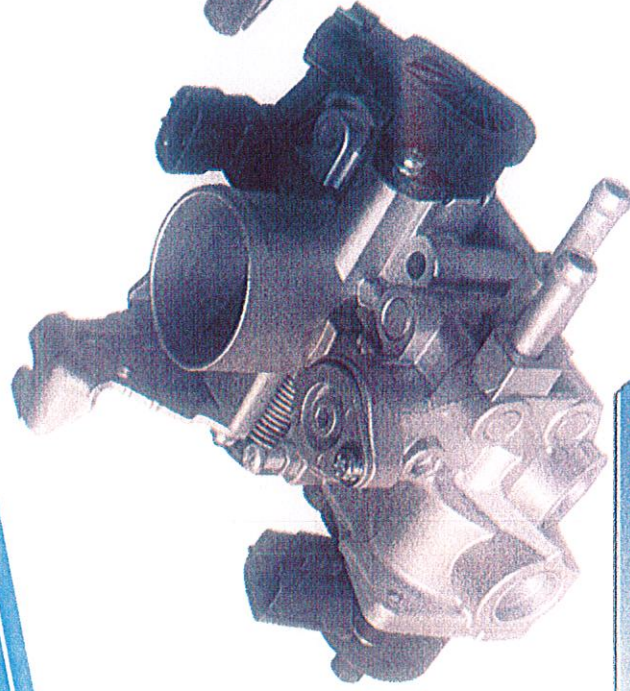

100% 自社リビルト!!

スリットルボライ

大光サービスの
新製品!

SUZUKI

ワゴン	MC22S	13400-83G00
	MH21S	13400-58J00
	MH22S	13400-58J02 13400-58J70
	MH23S	13400-85K00
アルト	HA25S	13400-85K00
エブリイ	DA64V	13400-68HV0 13400-68H01 13400-68H10 13400-68H20

DAIHATSU

タント	L375S	22210-B2010
	L385S	22210-B2040

HONDA

アクティ バモス	HH5	16400-PFE-J51
	HA6/HJ2	16400-PFE-J01

保証期間：1年または2万キロのいずれか早い方

- 初期設定は各メーカーの整備マニュアルに基づいて行ってください。
- 交換時は配線ケーブルに冷却水や油汚れ等が付着していないか確認して下さい。