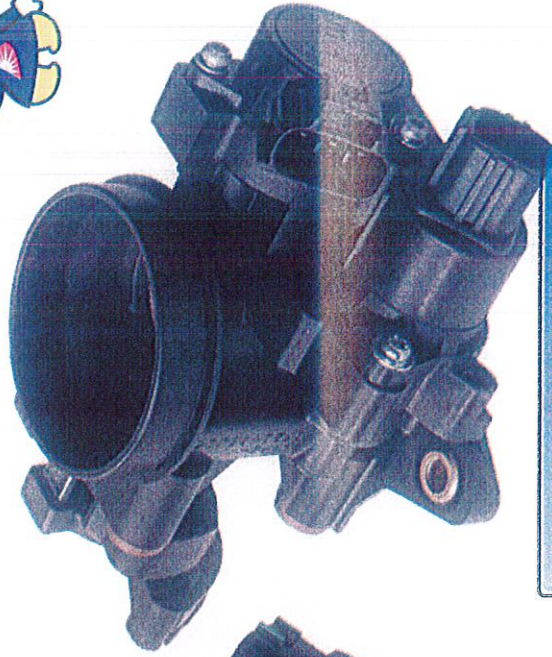

100% 自社リビルト!!

スリットルボライ

大光サービスの
新製品!

SUZUKI

ワゴン	MC22S	13400-83G00
	MH21S	13400-58J00
	MH22S	13400-58J02 13400-58J70
	MH23S	13400-85K00
アルト	HA25S	13400-85K00
エブリイ	DA64V	13400-68HV0 13400-68H01 13400-68H10 13400-68H20